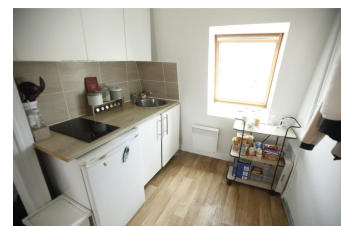

LA MADELEINE - 550 € Charges comprises
, France

Description

Studio bis en duplex offrant: un séjour, un coin cuisine équipée, une mezzanine, une salle de douche avec wc. Chauffage électrique individuel. Disponible le 23 avril 2021.
Mandat n°260

Détails

Type : Appartement
Surface : 28.42 m²
Nb Chambres : N.C.
Salle de bain : N.C.
Copropriété : Oui
Nb de lots :
N° de Lot :
Quote-part :
Référence : 781

Seize Immobilier
contact@seize-immobilier.com